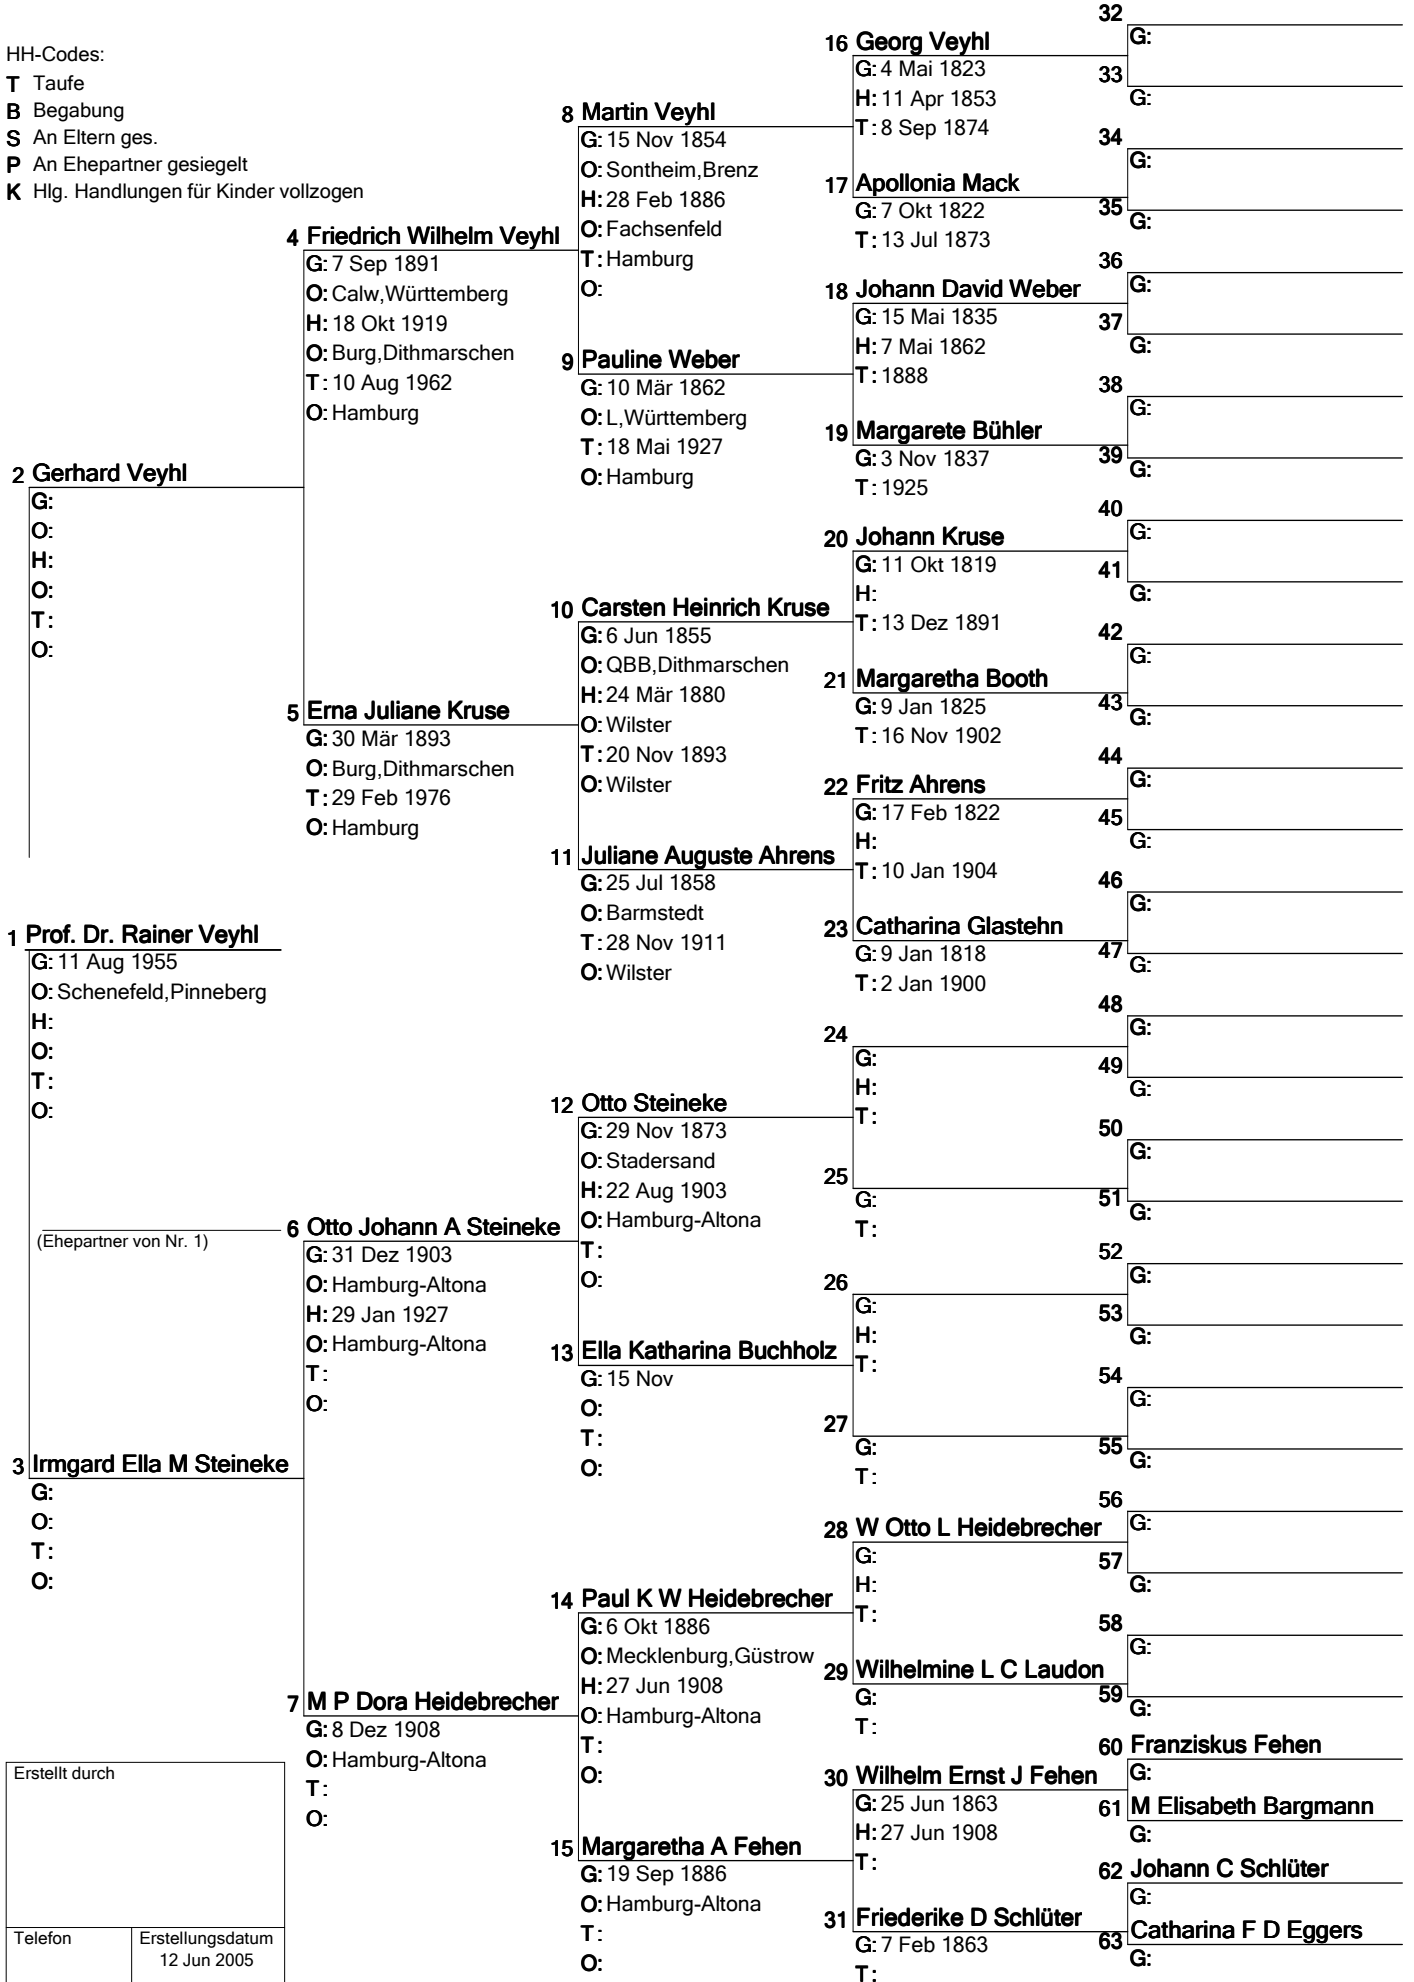

Stammbaum

HH-Codes:

- T Taufe
- B Begabung
- S An Eltern ges.
- P An Ehepartner gesiegelt
- K Hlg. Handlungen für Kinder vollzogen

Erstellt durch	
Telefon	Erstellungsdatum 12 Jun 2005